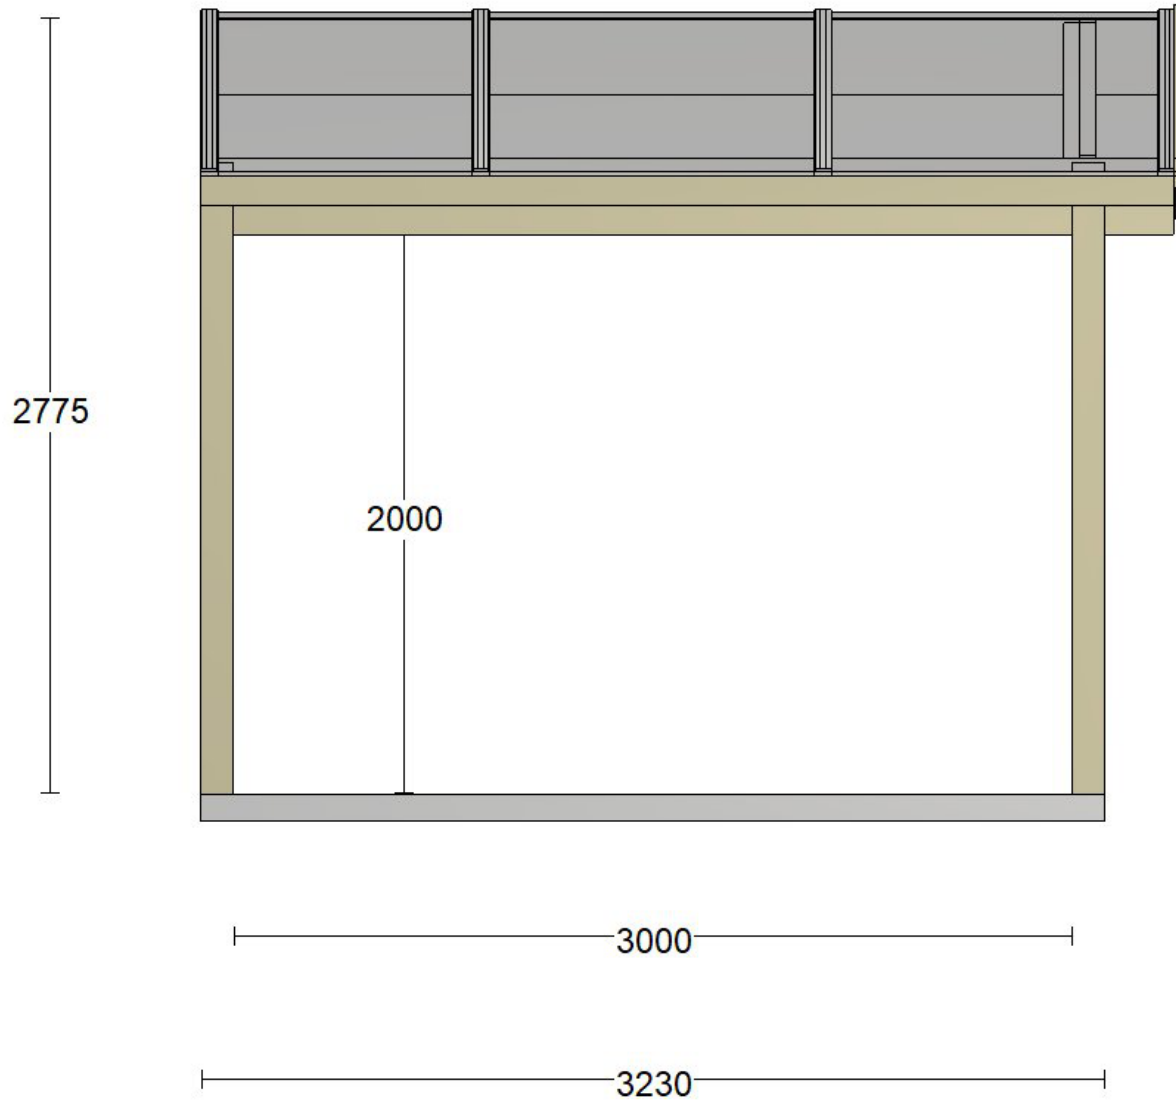

942078 Sadeltak - 3830x3230

3000 3230

3600

3830

3600

3830