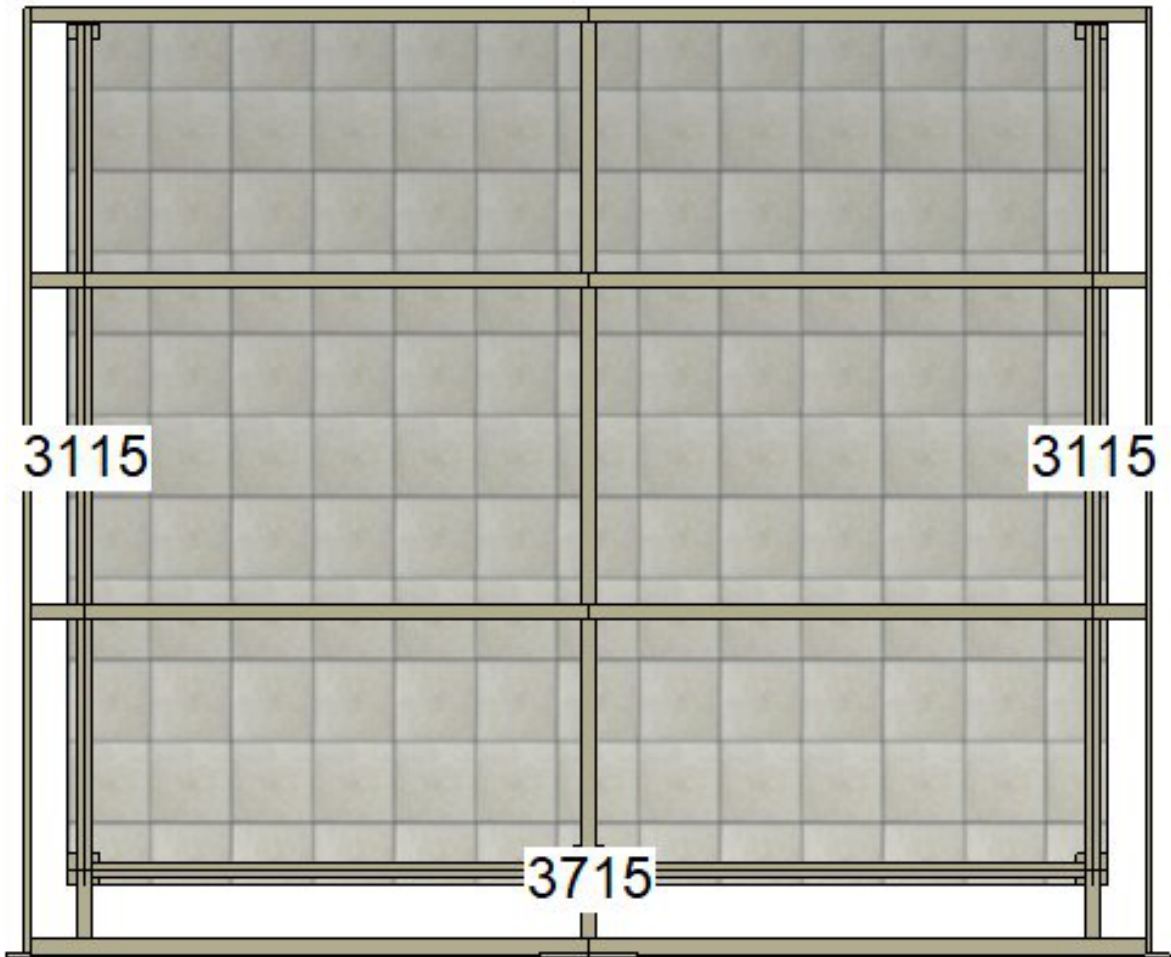

942078 Sadeltak - 3830x3230

3000 3230

3600

3830

3600

3830