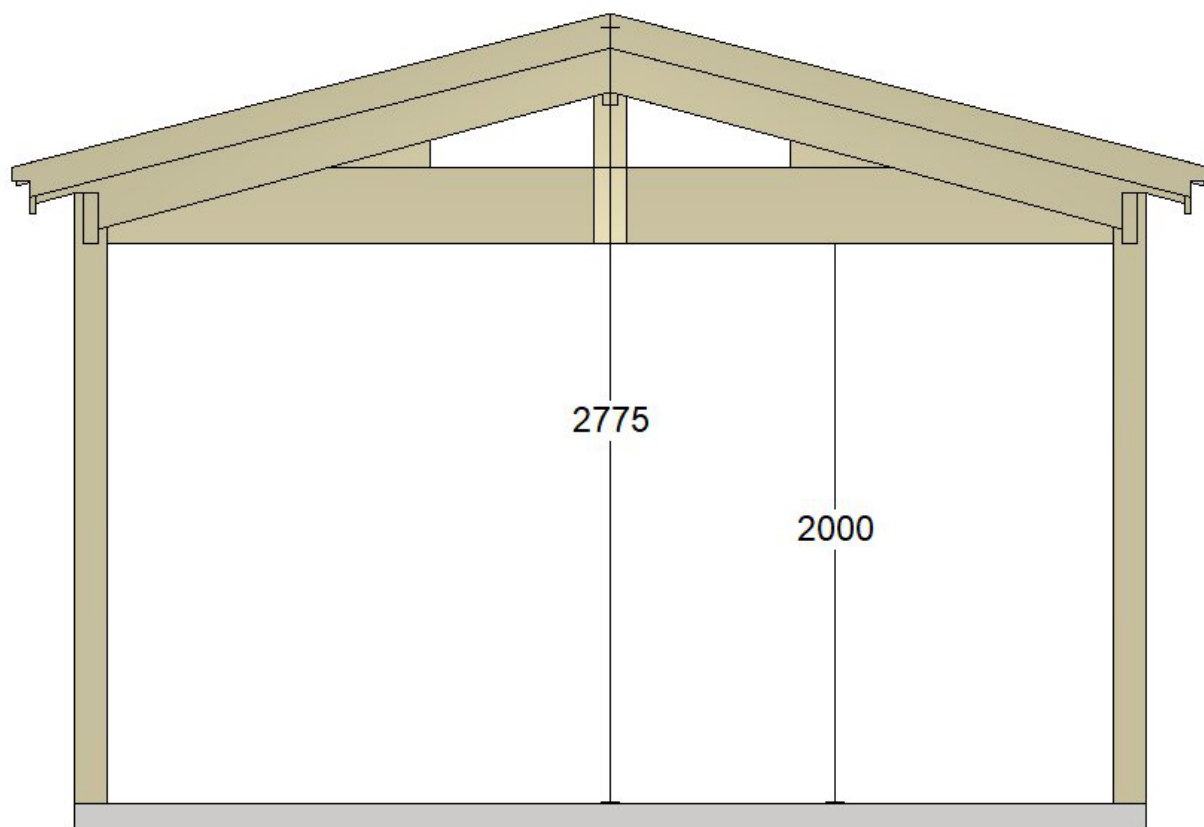

942078 Sadeltak - 3830x3230

3000 3230

3600

3830

3600

3830